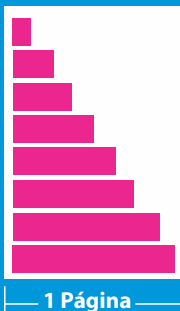

Jornal Desenvolve Itaquera

• Painel de Negócios (Classificados)

- **1 COL** = 2,7 cm
- **2 COL** = 5,7 cm
- **3 COL** = 8,7 cm
- **4 COL** = 11,7 cm
- **5 COL** = 14,7 cm
- **6 COL** = 17,7 cm
- **7 COL** = 20,7 cm
- **8 COL** = 23,7 cm